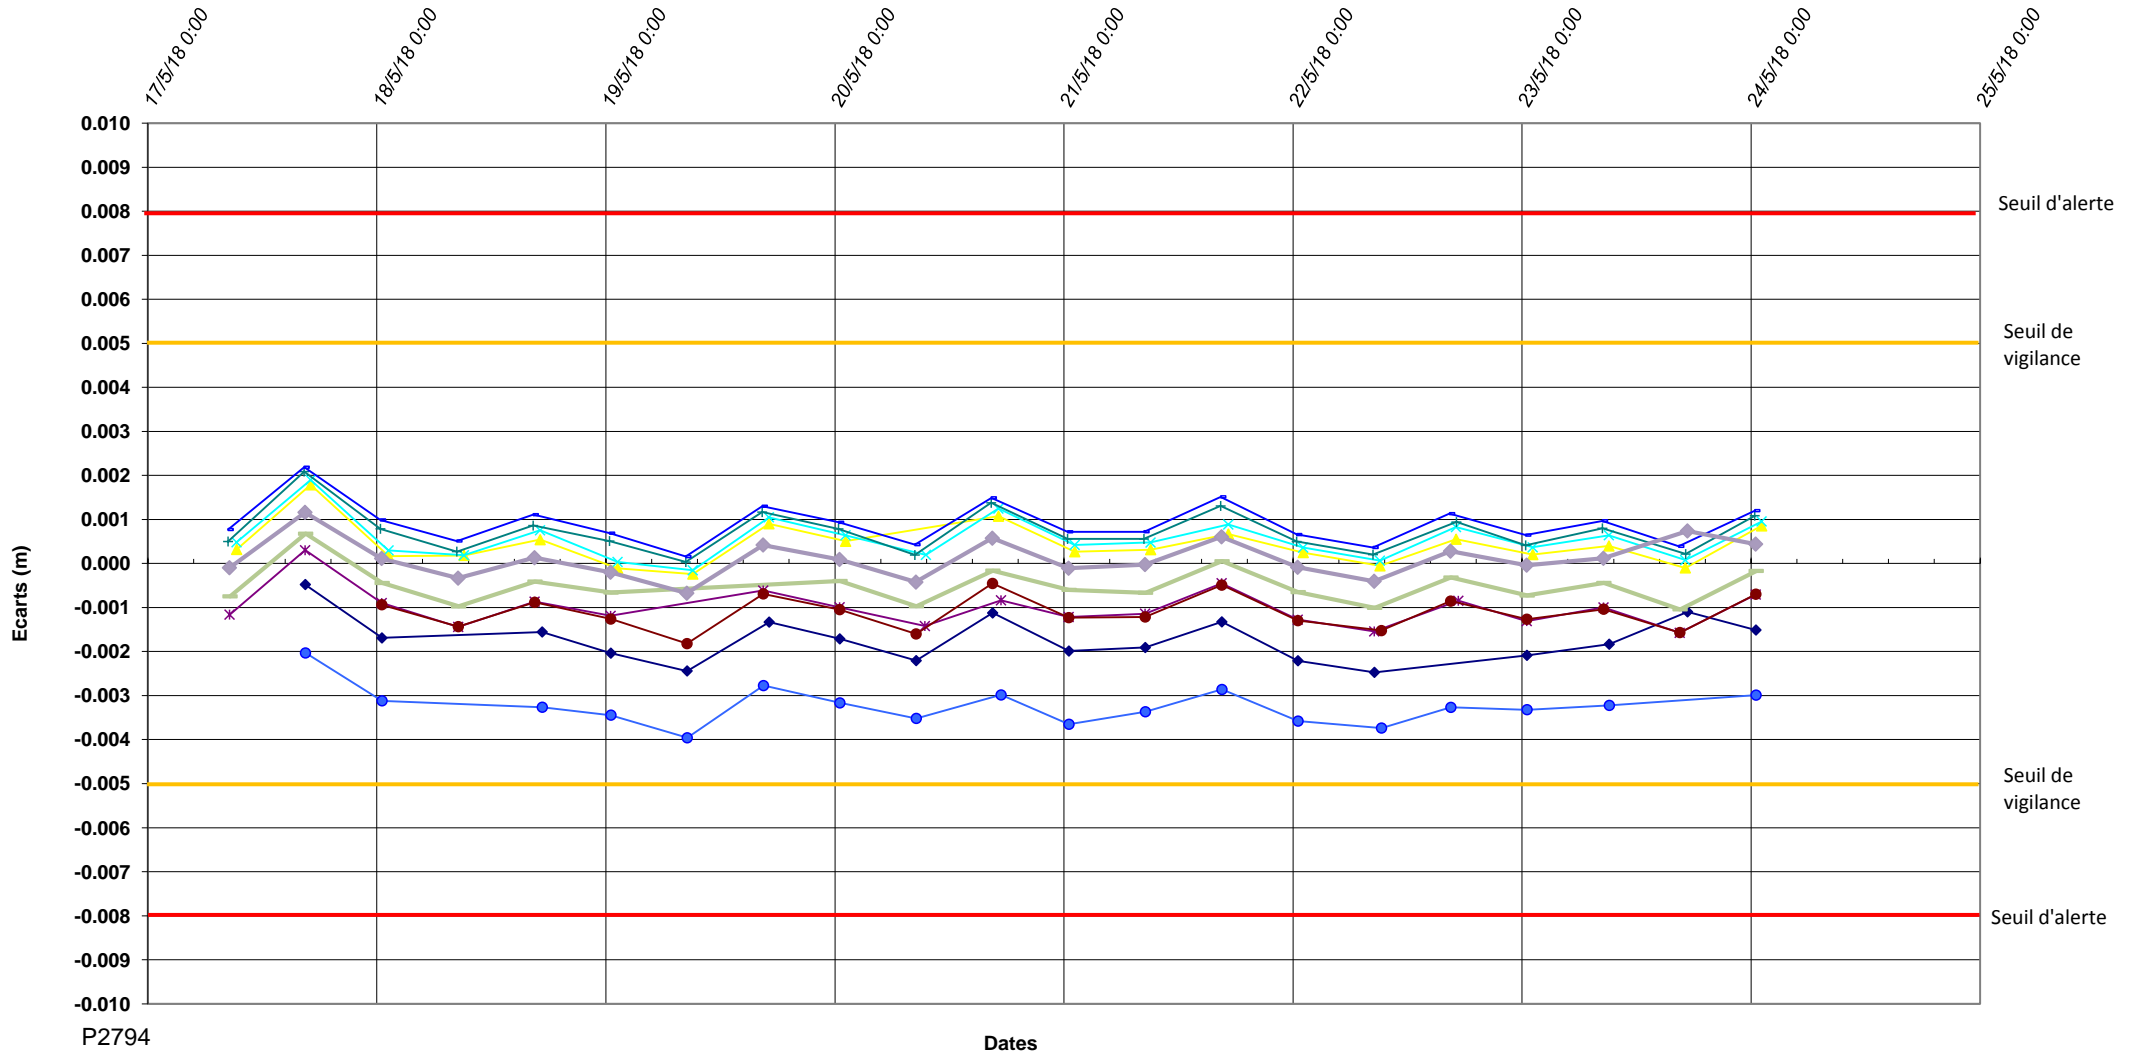

P2794-CASTOR ST MICHEL-Ouvrages d'Art-Delta Z

P2794

Dates